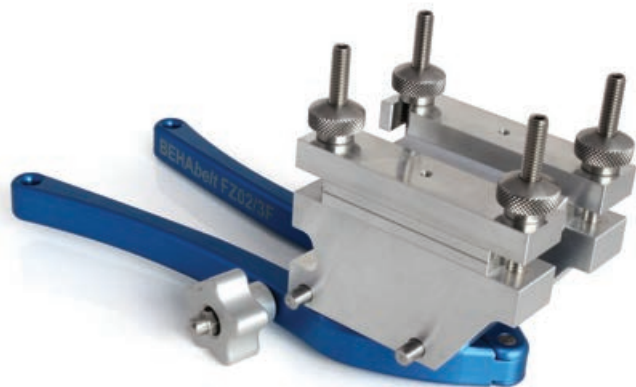

# FZ02/3F

## Führungszange FZ02/3F für Flachprofile

Robust und präzise für Flachprofile.  
Breite max. 60mm und Höhe 1,6 - 5 mm.

Für 90°-Schweißung

Abmessungen: 205 x 90 x 100 mm (HxBxT)  
Gewicht: ca. 617 g

**Bezeichnung**  
Führungszange FZ02/3F