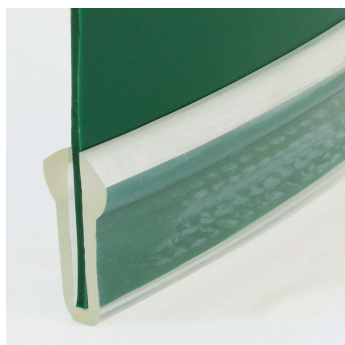

Guide rinforza bordo

## PU80A Trasparente liscio 13x26

| Articolo n.  | Abmessungen | Sezione del materiale | Peso approssimativo | Dimensioni del contenitore |     | Diametro min. d'avvolgimento consigliato |      |
|--------------|-------------|-----------------------|---------------------|----------------------------|-----|--|------|
|              | mm          | cm <sup>2</sup>       | kg/100m             | m                          | ft  | mm                                       | inch |
| FBSP80A13X26 | 13x26       | 1,49                  | 17,9                | 30                         | 100 | 100                                      | 4    |