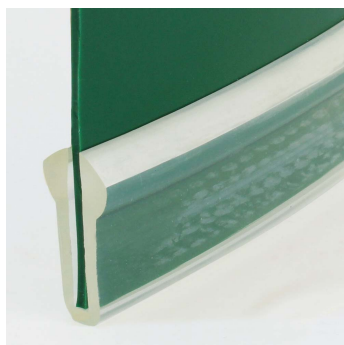

Guide rinforza bordo

PU80A Trasparente liscio 13x26

Articolo n.	Abmessungen	Sezione del materiale	Peso approssimativo	Dimensioni del contenitore		Diametro min. d'avvolgimento consigliato	
	mm	cm ²	kg/100m	m	ft	mm	inch
FBSP80A13X26	13x26	1,49	17,9	30	100	100	4