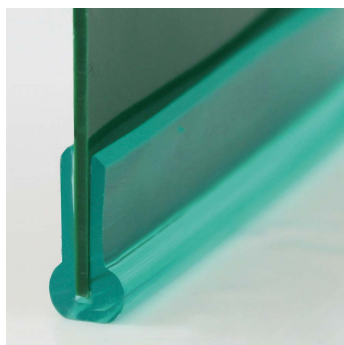

Guide rinforza bordo

PU80A verde smeraldo liscio 8.8x18

| Articolo n. | Abmessungen | Sezione del materiale | Peso approssimativo | Dimensioni del contenitore | | Diametro min. d'avvolgimento consigliato | |
|--------------|-------------|-----------------------|---------------------|----------------------------|-----|--|------|
| | mm | cm ² | kg/100m | m | ft | mm | inch |
| FBSP80A88X18 | 8.8x18 | 0,62 | 7,4 | 30 | 100 | 65 | +2.6 |