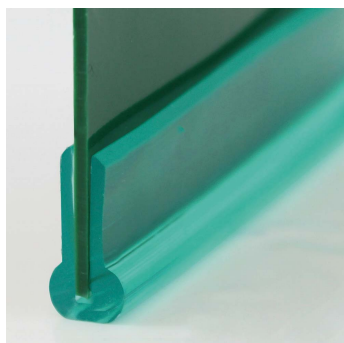

Guide rinforza bordo

## PU80A verde smeraldo liscio 8.8x18

Articolo n.	Abmessungen	Sezione del materiale	Peso approssimativo	Dimensioni del contenitore		Diametro min. d'avvolgimento consigliato	
	mm	cm <sup>2</sup>	kg/100m	m	ft	mm	inch
FBSP80A88X18	8.8x18	0,62	7,4	30	100	65	+2.6